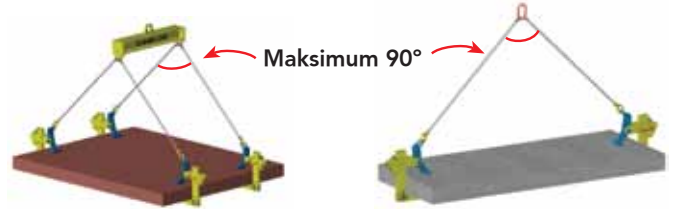

ACH SERİSİ "AYARLI YATAY SAC KAPMA APARATI"

ACH yatay sac kapma aparatı, ayarlanabilir geniş çene yapısı sayesinde mükemmel kullanım rahatlığı sağlar. Çene aralığı bir kol yardımıyla kolaylıkla ayarlanabilmektedir. Bu aparat çiftler halinde kullanılmak zorundadır ve özellikle yığın halindeki sacların taşınmasında kullanılır.