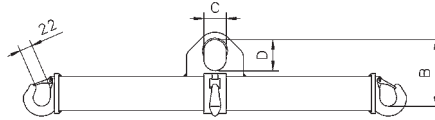

TTB SERİSİ "BIG BAG TRAVERSİ"

TTB big bag traversi büyük torbaların emniyetle kaldırılması ve nakliyesi için tasarlanmıştır. Kısaca dört kaldırma noktasına sahip traverslerdir. Yapı, dört kancayla birlikte hızlı yükleme ve boşaltım imkânı sağlayan güvenlik mandalından oluşur.

Art. No.	Model	Kapasite (kg)	Genişlik (Z) (mm)	B (mm)	C (mm)	D (mm)	Ağırlık (kg)
3811 09 10	TTB 1/1090	1.000	750-800	210	60	110	27
3811 19 10	TTB 1/1320	1.000	900-970	210	60	110	33
3811 29 10	TTB 2/1090	2.000	750-800	240	75	135	42
3811 39 10	TTB 2/1320	2.000	900-970	240	75	135	52