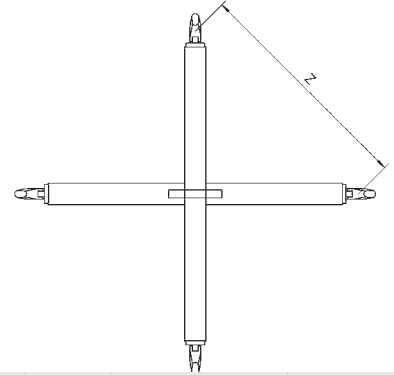

TTB SERİSİ "BIG BAG TRAVERSİ"

TTB big bag traversi büyük torbaların emniyetle kaldırılması ve nakliyesi için tasarlanmıştır. Kısaca dört kaldırma noktasına sahip traverslerdir. Yapı, dört kancayla birlikte hızlı yükleme ve boşaltım imkânı sağlayan güvenlik mandalından oluşur.

Art. No.	Model	Kapasite (kg)	Genişlik (Z) (mm)	B (mm)	C (mm)	D (mm)	Ağırlık (kg)
3811 09 10	TTB 1/1090	1.000	750-800	210	60	110	27
3811 19 10	TTB 1/1320	1.000	900-970	210	60	110	33
3811 29 10	TTB 2/1090	2.000	750-800	240	75	135	42
3811 39 10	TTB 2/1320	2.000	900-970	240	75	135	52