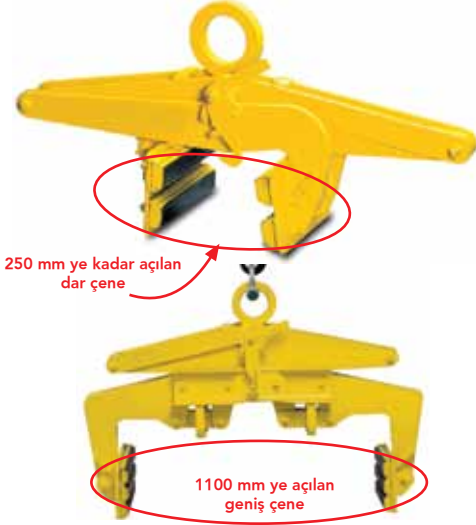

TBG SERİSİ "BLOK KALDIRMA APARATLARI"

Çalışma yük limiti (WLL) 200 - 1000kg

TBG kaldırma aparatları, kaldırma basıncının iki katına karşı taşıyabilecek sağlamlıkta, paralel yüzeyli bütün malzemeleri taşımak için tasarlanmıştır. 0 ile 1100 mm'ye kadar çene kapasitesi sunar. Kullanımı oldukça basit ve güvenlidir.

Seçenekler:

- Otomatik açma / kapama sistemi mevcut.
- Çeneler dişli veya lastik kaplamalı pedlerle donatılabilir.

Lütfen sipariş verdiğiniz zaman belirtin.

ÖNEMLİ NOT: Lastik pedlerle donatılmış modelleri kullanırken yüzeylerin kuru, temiz olması ve üzerinde yağ olmaması gerekmektedir.

Art. No.	Model	Kapasite (kg)	Rulo Çapı (mm)	Ağırlık (kg)
3297 30 50	TBG 500 S (T/R)	500	0 - 150	27
3297 31 00	TBG 1000 S (T/R)	1000	50 - 250	50
3297 30 21	TBG 200 L (T/R)	200	200 - 500	49
3297 30 31	TBG 300 L (T/R)	300	400 - 700	52
3297 30 51	TBG 500 L (T/R)	500	600 - 900	55
3297 31 01	TBG 1000 L (T/R)	1000	800 - 1100	72