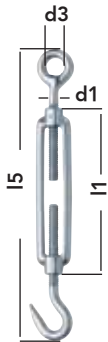

Paslanmaz Çelik Gerdirme - Göz + Kanca

Art. No.	d1	d3 (mm)	l1 (mm)	l5 (mm)
1481 00 05	M 5	8	70	120-165
1481 00 06	M 6	10	110	172-252
1481 00 08	M 8	11	110	182-257
1481 00 10	M 10	12	125	213-298
1481 00 12	M 12	14	125	238-318
1481 00 16	M 16	16	170	320-430