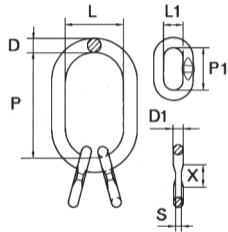

ANA BAĞLANTI HALKASI / MASTERLINK WITH SUBLINKS

GRADE 8

Kod No / Art No.	Model	Zincir / Chain ∅ mm	W.L.L kg	Boyutlar / Dimensions mm							Ağırlık / Weigth
				D	P	L	D1	P1	L1	SxX	kg
58900206	NL-CMC 06	6	2360	18	135	75	13	54	25	8x25	1.315
58900207	NL-CMC 07	7	3150	18	135	75	13	54	25	8x25	1.315
58900208	NL-CMC 08	8	4250	22	160	90	16	70	34	8x25	2.32
58900210	NL-CMC 10	10	6700	26	180	100	18	85	40	11.3x35	3.52
58900213	NL-CMC 13	13	11200	32	200	110	22	115	50	14x46	6.26
58900216	NL-CMC 16	16	17000	36	260	140	26	140	65	18x46	9.56