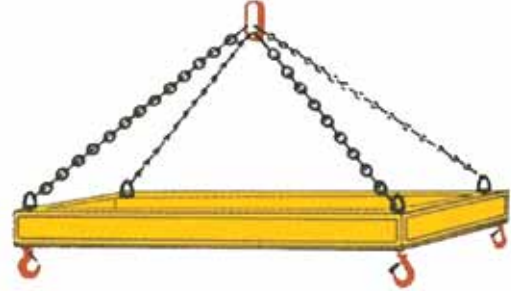

Kutu Travers

Art. No.	Model	Kapasite (kg)	Ölçüler (mm)	Ağırlık (kg)
3813 10 10	NET 111	1.000	2.000 x 1.000	100
3813 10 11	NET 111	2.000	3.000 x 1.500	150
3813 10 12	NET 111	3.000	4.000 x 2.000	280

Değişik ölçüler için satış ekibiyle temas kurunuz.