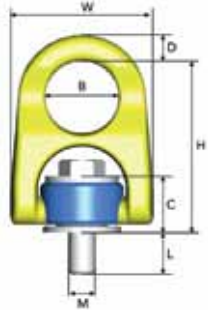

ERLP Fırdöndü Maba

Art.No.	Model	Ölçüler (mm)							Ağırlık (kg)
		L	M	B	D	C	H	W	
2903 32 08	ERLP-M8-10	15	M8	Ø 27	10	20	63	52	0.2
2903 32 10	ERLP-M10-10	20	M10	Ø 27	10	20	63	52	0.2
2903 32 12	ERLP-M12-10	19	M12	Ø 38	15	31	91.8	73	0.8
2903 32 16	ERLP-M16-10	24	M16	Ø 38	15	31	91.8	73	0.8