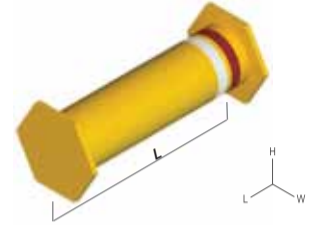

# 70 Ton Travers

Art. No.	Açıklama	Ağırlık (kg)	Ölçüler LxWxH (mm)	Çalışma açısına göre kap.(t)	
				30°	45°
578SB07001005	SB-70 ARA BÖLÜM 500mm	74	500 x 447 x 390	70	70
578SB07001010	SB-70 ARA BÖLÜM 1000mm	100	1000 x 447 x 390	70	70
578SB07001020	SB-70 ARA BÖLÜM 2000mm	153	2000 x 447 x 390	70	70
578SB07001030	SB-70 ARA BÖLÜM 3000mm	205	3000 x 447 x 390	70	70
578SB07001040	SB-70 ARA BÖLÜM 4000mm	257	4000 x 447 x 390	70	70
578SB07001050	SB-70 ARA BÖLÜM 5000mm	310	5000 x 447 x 390	70	70
578SB07001060	SB-70 ARA BÖLÜM 6000mm	362	6000 x 447 x 390	70	70
578SB07003000	SB-70 SONLANDIRICI 500mm	105	624 x 447 x 390	70	
578SB07002000	SB-70 BAĞLANTI TERMİNALİ	43	247 x 70 x 550	70	
25542550	55T OMEGA PİMLİ MAPA - 2 1/2" (ÜST)	38.9	2 1/2"	55	
25543500	55T OMEGA EMNİYET SOMUNLU MAPA - 2 1/2" (ÜST)	44.6	2 1/2"	55	
25542350	35T OMEGA PİMLİ MAPA - 2" (ALT)	20.4	2"	35	
25543350	35T OMEGA EMNİYET SOMUNLU MAPA - 2" (ALT)	23.7	2"	35	
578SB07004000	SB-70 CİVATALAR (1 KUTUDA 6 ADET)	-	M20	-	

ARA BÖLÜM

SONLANDIRICI

55T ÜST MAPA

35T ALT MAPA

BAĞLANTI TERMİNALİ