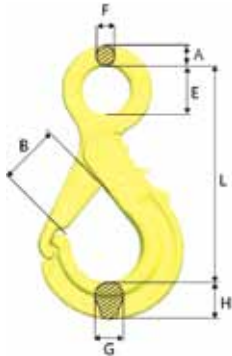

■ Güvenlik Mandallı Kanca, OBK - Grade 10

Art.No.	Model	WLL (ton*)	A (mm)	L (mm)	B (mm)	E (mm)	F (mm)	G (mm)	H (mm)	Ağırlık (kg)
2903 22 06	OBK 6-10	1.5	12	103	26	22	9	15	17	0.4
2903 22 08	OBK 7/8-10	2.5	14	139	37	28	10	20	22	0.8
2903 22 10	OBK 10-10	4.0	16	170	47	34	13	22	29	1.3
2903 22 13	OBK 13-10	6.7	21	206	53	44	15	29	38	2.6
2903 22 16	OBK 16-10	10	26	251	68	56	19	29	45	4.4
2903 22 18	OBK 18/ 20-10	16	28	293	74	60	22	44	56	7.3