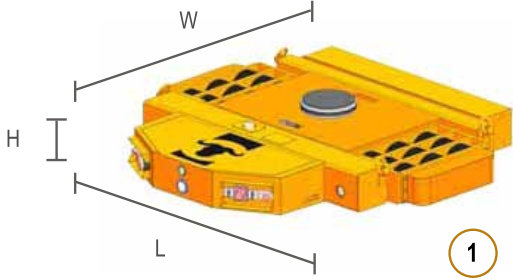

## TBC Serisi 30t - 60t - 100t - 150t

### -TBC 100 özellikleri

- Kendinden tahrikli yük arabası (360 ° dönüş)
- Güç: 380 V III faz 50Hz. ve akü modülü.  
Opsiyonel: Farklı gerilim ve frekansta.
- Her tekerde zincir ve pinyon.
- Uzaktan kumanda ve yedek kablolu el seti.
- Döner hidrolik silindir (Yükü 70 mm kaldırır.)
- Hız: 5 m/dk.
- Poliamid tekerlekler.

Art. No.	Model	Açıklama	Ağırlık (kg)	Ölçüler LxWxH (mm)	Teker Sayısı	Teker Ölçüsü	Kapasite (t)	Toplam Kapasite (t)
6110 07 11	857TBC030	1. TBC 030 ÜÇ FAZ YÜK ARABASI + AKÜ	430	1450 x 1650 x 240			15	
6110 07 12	857SCT030	2. CT 030 ARKA YÜK ARABASI	76 / çift	(2 x 240) x 540 x 240	8	160 x 90	15	30
6110 07 13	857TBC060	1. TBC 060 ÜÇ FAZ YÜK ARABASI + AKÜ	900	1800 x 1850 x 280			30	
6110 07 14	857SCT060	2. CT 060 ARKA YÜK ARABASI	130 / çift	(2 x 380) x 600 x 280	8	200 x 100	30	60
6110 07 15	857TBC100	1. TBC 100 ÜÇ FAZ YÜK ARABASI + AKÜ	1.350	2000 x 1850 x 310			50	
6110 07 16	857SCT100	2. CT 100 ARKA YÜK ARABASI	170 / çift	(2 x 460) x 600 x 310	18	200 x 100	50	100
6110 07 17	857TBC150	1. TBC 150 ÜÇ FAZ YÜK ARABASI + AKÜ	2.000	2600 x 2500 x 370			75	
6110 07 18	857SCT150	2. CT 150 ARKA YÜK ARABASI	210 / çift	(2 x 680) x 820 x 370	18	250 x 140	75	150