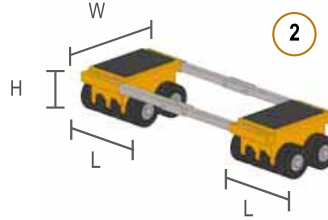

## TBC Serisi 30t - 60t - 100t - 150t

### -TBC 100 özellikleri

- Kendinden tahrikli yük arabası (360 ° dönüş)
- Güç: 380 V III faz 50Hz. ve akü modülü.  
Opsiyonel: Farklı gerilim ve frekansta.
- Her tekerde zincir ve pinyon.
- Uzaktan kumanda ve yedek kablolu el seti.
- Döner hidrolik silindir (Yükü 70 mm kaldırır.)
- Hız: 5 m/dk.
- Poliamid tekerlekler.

Art. No.	Model	Açıklama	Ağırlık (kg)	Ölçüler LxWxH (mm)	Teker Sayısı	Teker Ölçüsü	Kapasite (t)	Toplam Kapasite (t)
6110 07 11	857TBC030	1. TBC 030 ÜÇ FAZ YÜK ARABASI + AKÜ	430	1450 x 1650 x 240			15	
6110 07 12	857SCT030	2. CT 030 ARKA YÜK ARABASI	76 / çift	(2 x 240) x 540 x 240	8	160 x 90	15	30
6110 07 13	857TBC060	1. TBC 060 ÜÇ FAZ YÜK ARABASI + AKÜ	900	1800 x 1850 x 280			30	
6110 07 14	857SCT060	2. CT 060 ARKA YÜK ARABASI	130 / çift	(2 x 380) x 600 x 280	8	200 x 100	30	60
6110 07 15	857TBC100	1. TBC 100 ÜÇ FAZ YÜK ARABASI + AKÜ	1.350	2000 x 1850 x 310			50	
6110 07 16	857SCT100	2. CT 100 ARKA YÜK ARABASI	170 / çift	(2 x 460) x 600 x 310	18	200 x 100	50	100
6110 07 17	857TBC150	1. TBC 150 ÜÇ FAZ YÜK ARABASI + AKÜ	2.000	2600 x 2500 x 370			75	
6110 07 18	857SCT150	2. CT 150 ARKA YÜK ARABASI	210 / çift	(2 x 680) x 820 x 370	18	250 x 140	75	150