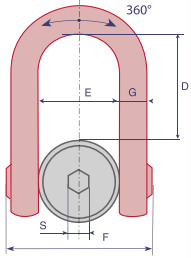

DSS Firdöndü Mapa - Grade 100

Art.No.	Ölçü	Kapasite (t)	Kapasite (t)							
			0° Tek Bacak	90° Tek Bacak	0° İki Bacak	90° İki Bacak	0-45° İki Bacak	45-60° İki Bacak	0-45° 3-4 Bacak	45-60° 3-4 Bacak
2950 10 24	M24	4.5	4.5	4.5	9	9	9	4.5	9.5	4.5
2950 10 30	M30	7.3	7.3	7.3	14.6	14.6	14.6	7.3	15.3	7.3
2950 10 33	M33	8	8	8	16	16	16	8	16.8	8
2950 10 36	M36	10	10	10	20	20	20	10	21	10
2950 10 37	M36x3	10	10	10	20	20	20	10	21	10
2950 10 39	M39	10	10	10	20	20	20	10	21	10
2950 10 42	M42	12.5	12.5	12.5	25	25	25	12.5	26.3	12.5
2950 10 43	M42x3	12.5	12.5	12.5	25	25	25	12.5	26.3	12.5
2950 10 45	M45	15	15	15	30	30	30	15	31.5	15
2950 10 48	M48	20	20	20	40	40	40	20	42	20
2950 10 49	M48x3	20	20	20	40	40	40	20	42	20
2950 10 50	M48x4	20	20	20	40	40	40	20	42	20
2950 10 52	M52	20	20	20	40	40	40	20	42	20
2950 10 56	M56	25	25	25	50	50	50	25	52.5	25
2950 10 57	M56x4	25	25	25	50	50	50	25	52.5	25
2950 10 64	M64	32.1	32.1	32.1	64.1	64.1	64.1	32.1	67.4	32.1
2950 10 65	M64x4	32.1	32.1	32.1	64.1	64.1	64.1	32.1	67.4	32.1
2950 10 72	M72	25	25	25	50	50	50	25	52.5	25
2950 10 73	M72x4	25	25	25	50	50	50	25	52.5	25
2950 10 80	M80	32.1	32.1	32.1	64.1	64.1	64.1	32.1	67.4	32.1
2950 10 90	M90	32.1	32.1	32.1	64.1	64.1	64.1	32.1	67.4	32.1
2950 11 00	M100	32.1	32.1	32.1	64.1	64.1	64.1	32.1	67.4	32.1