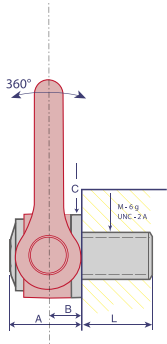

DSS Firdöndü Mapa - Grade 100

Art.No.	Ölçü	Kapasite (t)	Kapasite (t)							
			0° Tek Bacak	90° Tek Bacak	0° İki Bacak	90° İki Bacak	0-45° İki Bacak	45-60° İki Bacak	0-45° 3-4 Bacak	45-60° 3-4 Bacak
2950 10 24	M24	4.5	4.5	4.5	9	9	9	4.5	9.5	4.5
2950 10 30	M30	7.3	7.3	7.3	14.6	14.6	14.6	7.3	15.3	7.3
2950 10 33	M33	8	8	8	16	16	16	8	16.8	8
2950 10 36	M36	10	10	10	20	20	20	10	21	10
2950 10 37	M36x3	10	10	10	20	20	20	10	21	10
2950 10 39	M39	10	10	10	20	20	20	10	21	10
2950 10 42	M42	12.5	12.5	12.5	25	25	25	12.5	26.3	12.5
2950 10 43	M42x3	12.5	12.5	12.5	25	25	25	12.5	26.3	12.5
2950 10 45	M45	15	15	15	30	30	30	15	31.5	15
2950 10 48	M48	20	20	20	40	40	40	20	42	20
2950 10 49	M48x3	20	20	20	40	40	40	20	42	20
2950 10 50	M48x4	20	20	20	40	40	40	20	42	20
2950 10 52	M52	20	20	20	40	40	40	20	42	20
2950 10 56	M56	25	25	25	50	50	50	25	52.5	25
2950 10 57	M56x4	25	25	25	50	50	50	25	52.5	25
2950 10 64	M64	32.1	32.1	32.1	64.1	64.1	64.1	32.1	67.4	32.1
2950 10 65	M64x4	32.1	32.1	32.1	64.1	64.1	64.1	32.1	67.4	32.1
2950 10 72	M72	25	25	25	50	50	50	25	52.5	25
2950 10 73	M72x4	25	25	25	50	50	50	25	52.5	25
2950 10 80	M80	32.1	32.1	32.1	64.1	64.1	64.1	32.1	67.4	32.1
2950 10 90	M90	32.1	32.1	32.1	64.1	64.1	64.1	32.1	67.4	32.1
2950 11 00	M100	32.1	32.1	32.1	64.1	64.1	64.1	32.1	67.4	32.1