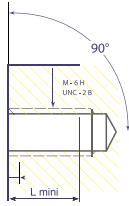

DSS Firdöndü Mapa - Grade 100

Art.No.	Ölçü	Kapasite (t)	Kapasite (t)							
			0° Tek Bacak	90° Tek Bacak	0° İki Bacak	90° İki Bacak	0-45° İki Bacak	45-60° İki Bacak	0-45° 3-4 Bacak	45-60° 3-4 Bacak
2950 10 24	M24	4.5	4.5	4.5	9	9	9	4.5	9.5	4.5
2950 10 30	M30	7.3	7.3	7.3	14.6	14.6	14.6	7.3	15.3	7.3
2950 10 33	M33	8	8	8	16	16	16	8	16.8	8
2950 10 36	M36	10	10	10	20	20	20	10	21	10
2950 10 37	M36x3	10	10	10	20	20	20	10	21	10
2950 10 39	M39	10	10	10	20	20	20	10	21	10
2950 10 42	M42	12.5	12.5	12.5	25	25	25	12.5	26.3	12.5
2950 10 43	M42x3	12.5	12.5	12.5	25	25	25	12.5	26.3	12.5
2950 10 45	M45	15	15	15	30	30	30	15	31.5	15
2950 10 48	M48	20	20	20	40	40	40	20	42	20
2950 10 49	M48x3	20	20	20	40	40	40	20	42	20
2950 10 50	M48x4	20	20	20	40	40	40	20	42	20
2950 10 52	M52	20	20	20	40	40	40	20	42	20
2950 10 56	M56	25	25	25	50	50	50	25	52.5	25
2950 10 57	M56x4	25	25	25	50	50	50	25	52.5	25
2950 10 64	M64	32.1	32.1	32.1	64.1	64.1	64.1	32.1	67.4	32.1
2950 10 65	M64x4	32.1	32.1	32.1	64.1	64.1	64.1	32.1	67.4	32.1
2950 10 72	M72	25	25	25	50	50	50	25	52.5	25
2950 10 73	M72x4	25	25	25	50	50	50	25	52.5	25
2950 10 80	M80	32.1	32.1	32.1	64.1	64.1	64.1	32.1	67.4	32.1
2950 10 90	M90	32.1	32.1	32.1	64.1	64.1	64.1	32.1	67.4	32.1
2950 11 00	M100	32.1	32.1	32.1	64.1	64.1	64.1	32.1	67.4	32.1