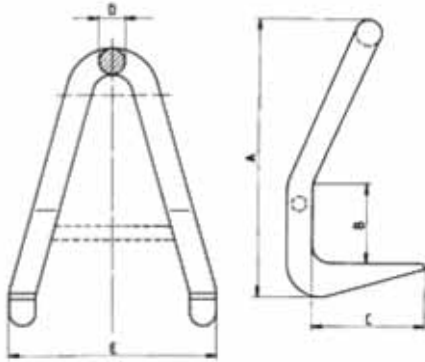

Çatal Kanca

Çift olarak kullanılacaktır.

Art.No.	Kapasite (tek / kg)	A (mm)	B (mm)	C (mm)	D (mm)	E (mm)	Ağırlık (kg)
2922 90 06	500	180	50	80	18	150	1.3
2922 90 07	1120	210	60	95	20	170	1.8
2922 90 08	1500	240	70	105	22	200	2.2
2922 90 09	2000	280	80	115	26	220	3.3
2922 90 10	2500	340	100	120	32	270	6.5
2922 90 11	3200	400	120	140	32	320	8.3
2922 90 12	4000	530	160	180	36	420	13.5
2922 90 13	5300	660	200	210	40	520	19.0
2922 90 14	6000	800	250	250	50	640	33.0
2922 90 15	7500	980	300	300	60	760	60.0
2922 90 16	10000	1000	400	350	70	800	75.0