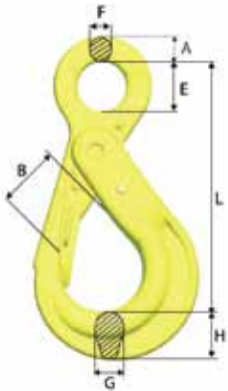

Güvenlik Mandallı Kanca, BKD - Grade 10

Çift mandallı BK kanca, gömme mandallı

Art.No.	Model	WLL (ton*)	A (mm)	L (mm)	B (mm)	E (mm)	F (mm)	G (mm)	H (mm)	Ağırlık (kg)
2903 29 13	BKD 13-10	6.7	20	207	44	45	16	30	40	3.2
2903 29 16	BKD 16-10	10	26	254	48	56	20	37	50	5.8
2903 29 20	BKD 18/ 20-10	16	30	290	57	60	22	44	62	9.1
2903 29 26	BKD 26-10 OS	27	35	345	72	80	25	50	69	14.5